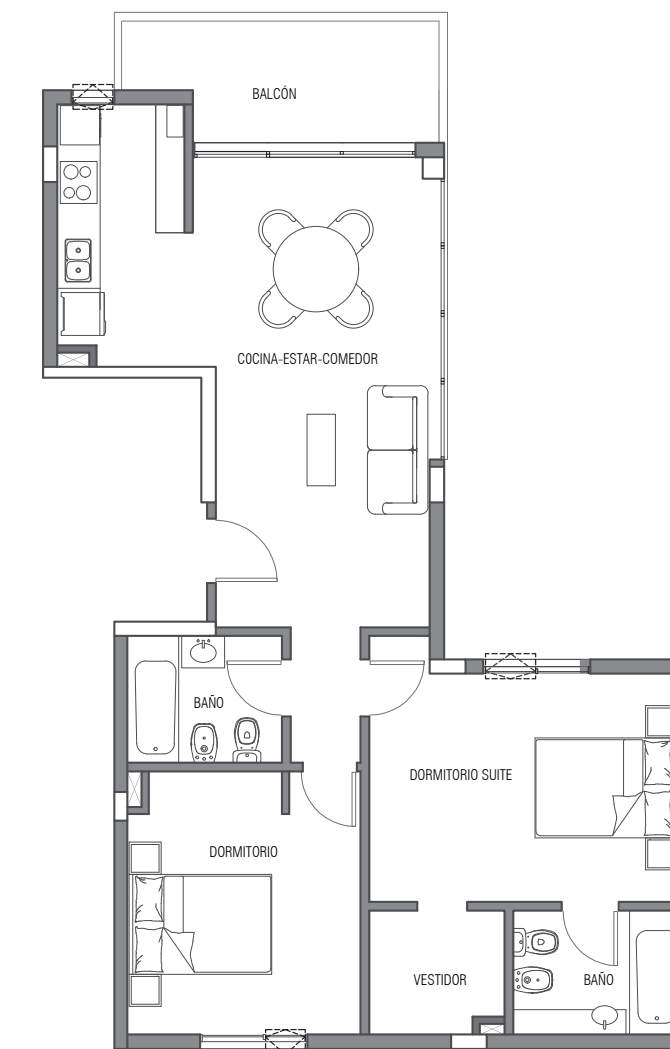

Amenities

TORRE
MÓNACO

**PISCINA CON
SOLARIUM**

**SUM CON
PARRILLAS**

Piso Exclusivo

2do piso

Superficie de 235m² aproximadamente

TORRE
MÓNACO

Las imágenes y superficies son meramente ilustrativas y están sujetas a cambios definiéndose en el plano de mensura

Departamento 3 dormitorios

18° al 21° piso

Superficie de 140m²
aproximadamente

Departamento 2 dormitorios

3° al 17° piso

Superficie de 85m²
aproximadamente

TORRE
MÓNACO

Las imágenes y superficies son meramente ilustrativas y están sujetas a cambios definiéndose en el plano de mensura

Departamento 1 dormitorio

4° al 17° piso

Superficie de 53m²
aproximadamente