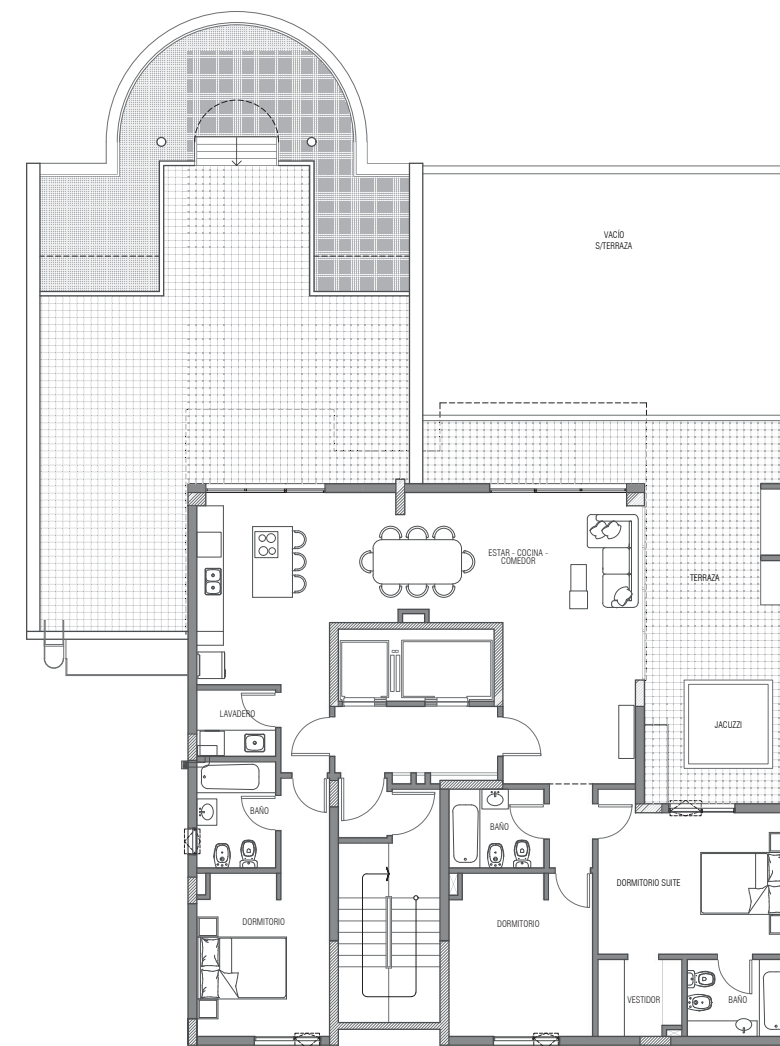

Amenities

TORRE
MÓNACO

**PISCINA CON
SOLARIUM**

**SUM CON
PARRILLAS**

Piso Exclusivo

2do piso

Superficie de 235m² aproximadamente

TORRE
MÓNACO

Las imágenes y superficies son meramente ilustrativas y están sujetas a cambios definiéndose en el plano de mensura

Departamento 3 dormitorios

18° al 21° piso

Superficie de 140m²
aproximadamente

Departamento 2 dormitorios

3° al 17° piso

Superficie de 85m²
aproximadamente

TORRE
MÓNACO

Las imágenes y superficies son meramente ilustrativas y están sujetas a cambios definiéndose en el plano de mensura

Departamento 1 dormitorio

4° al 17° piso

Superficie de 53m²
aproximadamente