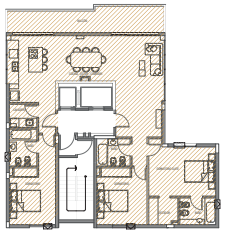

Amenities

TORRE
MÓNACO

**PISCINA CON
SOLARIUM**

**SUM CON
PARRILLAS**

Piso Exclusivo

2do piso

Superficie de 235m² aproximadamente

TORRE
MÓNACO

Las imágenes y superficies son meramente ilustrativas y están sujetas a cambios definiéndose en el plano de mensura

Departamento 3 dormitorios

18° al 21° piso

Superficie de 140m²
aproximadamente

Departamento 2 dormitorios

3° al 17° piso

Superficie de 85m²
aproximadamente

TORRE
MÓNACO

Las imágenes y superficies son meramente ilustrativas y están sujetas a cambios definiéndose en el plano de mensura

Departamento 1 dormitorio