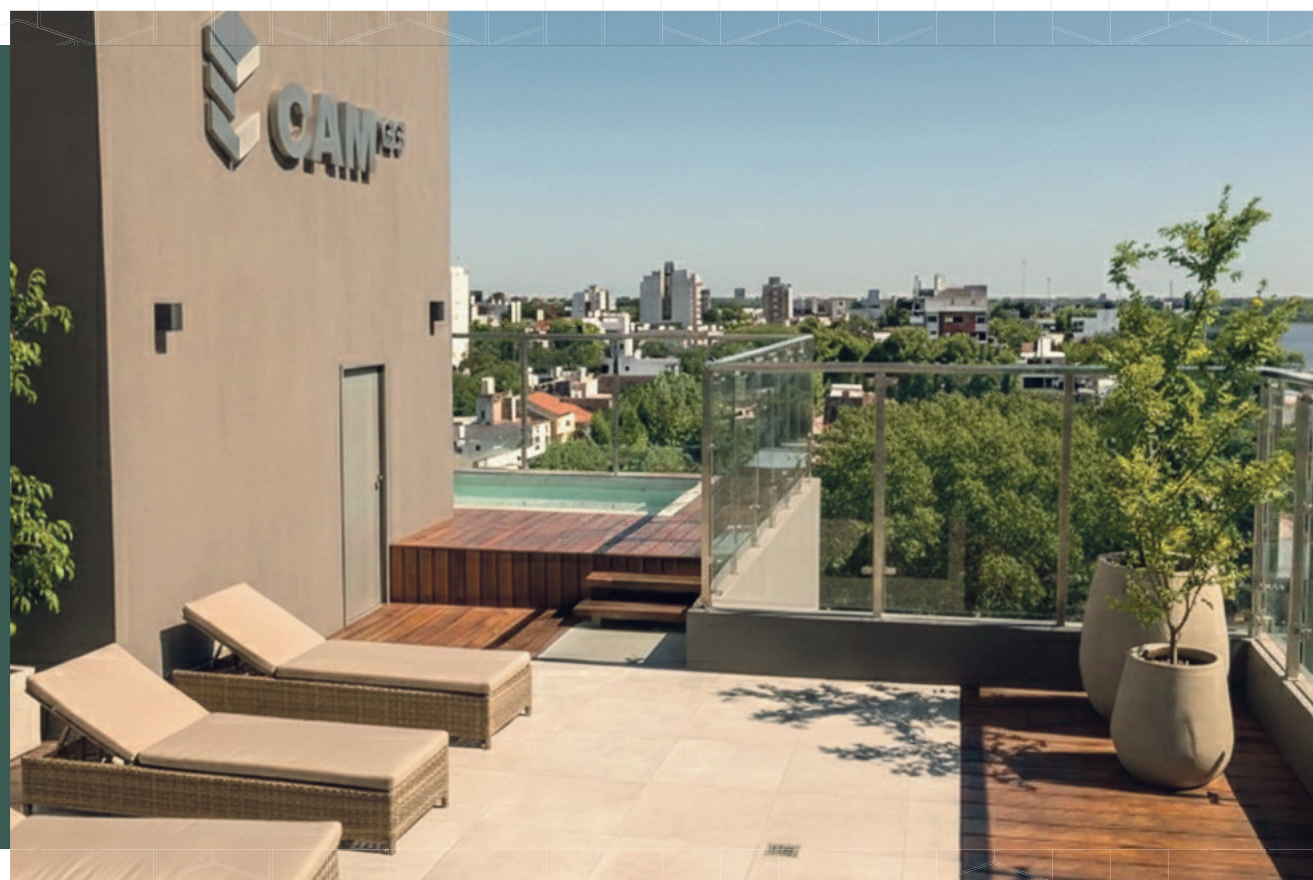

TORRE
MÓNACO

Nos acompaña
EL LITORAL

TORRE
MÓNACO

BOULEVARD GALVEZ 1121

Clásica y elegante

Torre Mónaco se erige sobre el tradicional Boulevard, en un entorno que combina historia, movimiento y distinción.

Con una arquitectura que une líneas contemporáneas y un espíritu clásico, Torre Mónaco se presenta como un desarrollo pensado para quienes valoran la armonía, el diseño y la ubicación como pilares de su estilo de vida.

TORRE
MÓNACO

Ubicación estratégica

Situada sobre el icónico Boulevard, Torre Mónaco ofrece una perspectiva inigualable de Santa Fe.

A tan solo unos pasos de la costanera, la torre invita a vivir en una pausa constante, donde las vistas abiertas a la laguna se convierten en el paisaje diario de tu hogar. Es el punto de equilibrio perfecto entre la calma del entorno y la vitalidad urbana, ofreciendo cercanía a la mejor propuesta gastronómica, los principales colegios y espacios verdes para una vida conectada.

Amenities

TORRE
MÓNACO

**PISCINA CON
SOLARIUM**

**SUM CON
PARRILLAS**

Piso Exclusivo

2do piso

Superficie de 235m² aproximadamente

TORRE
MÓNACO