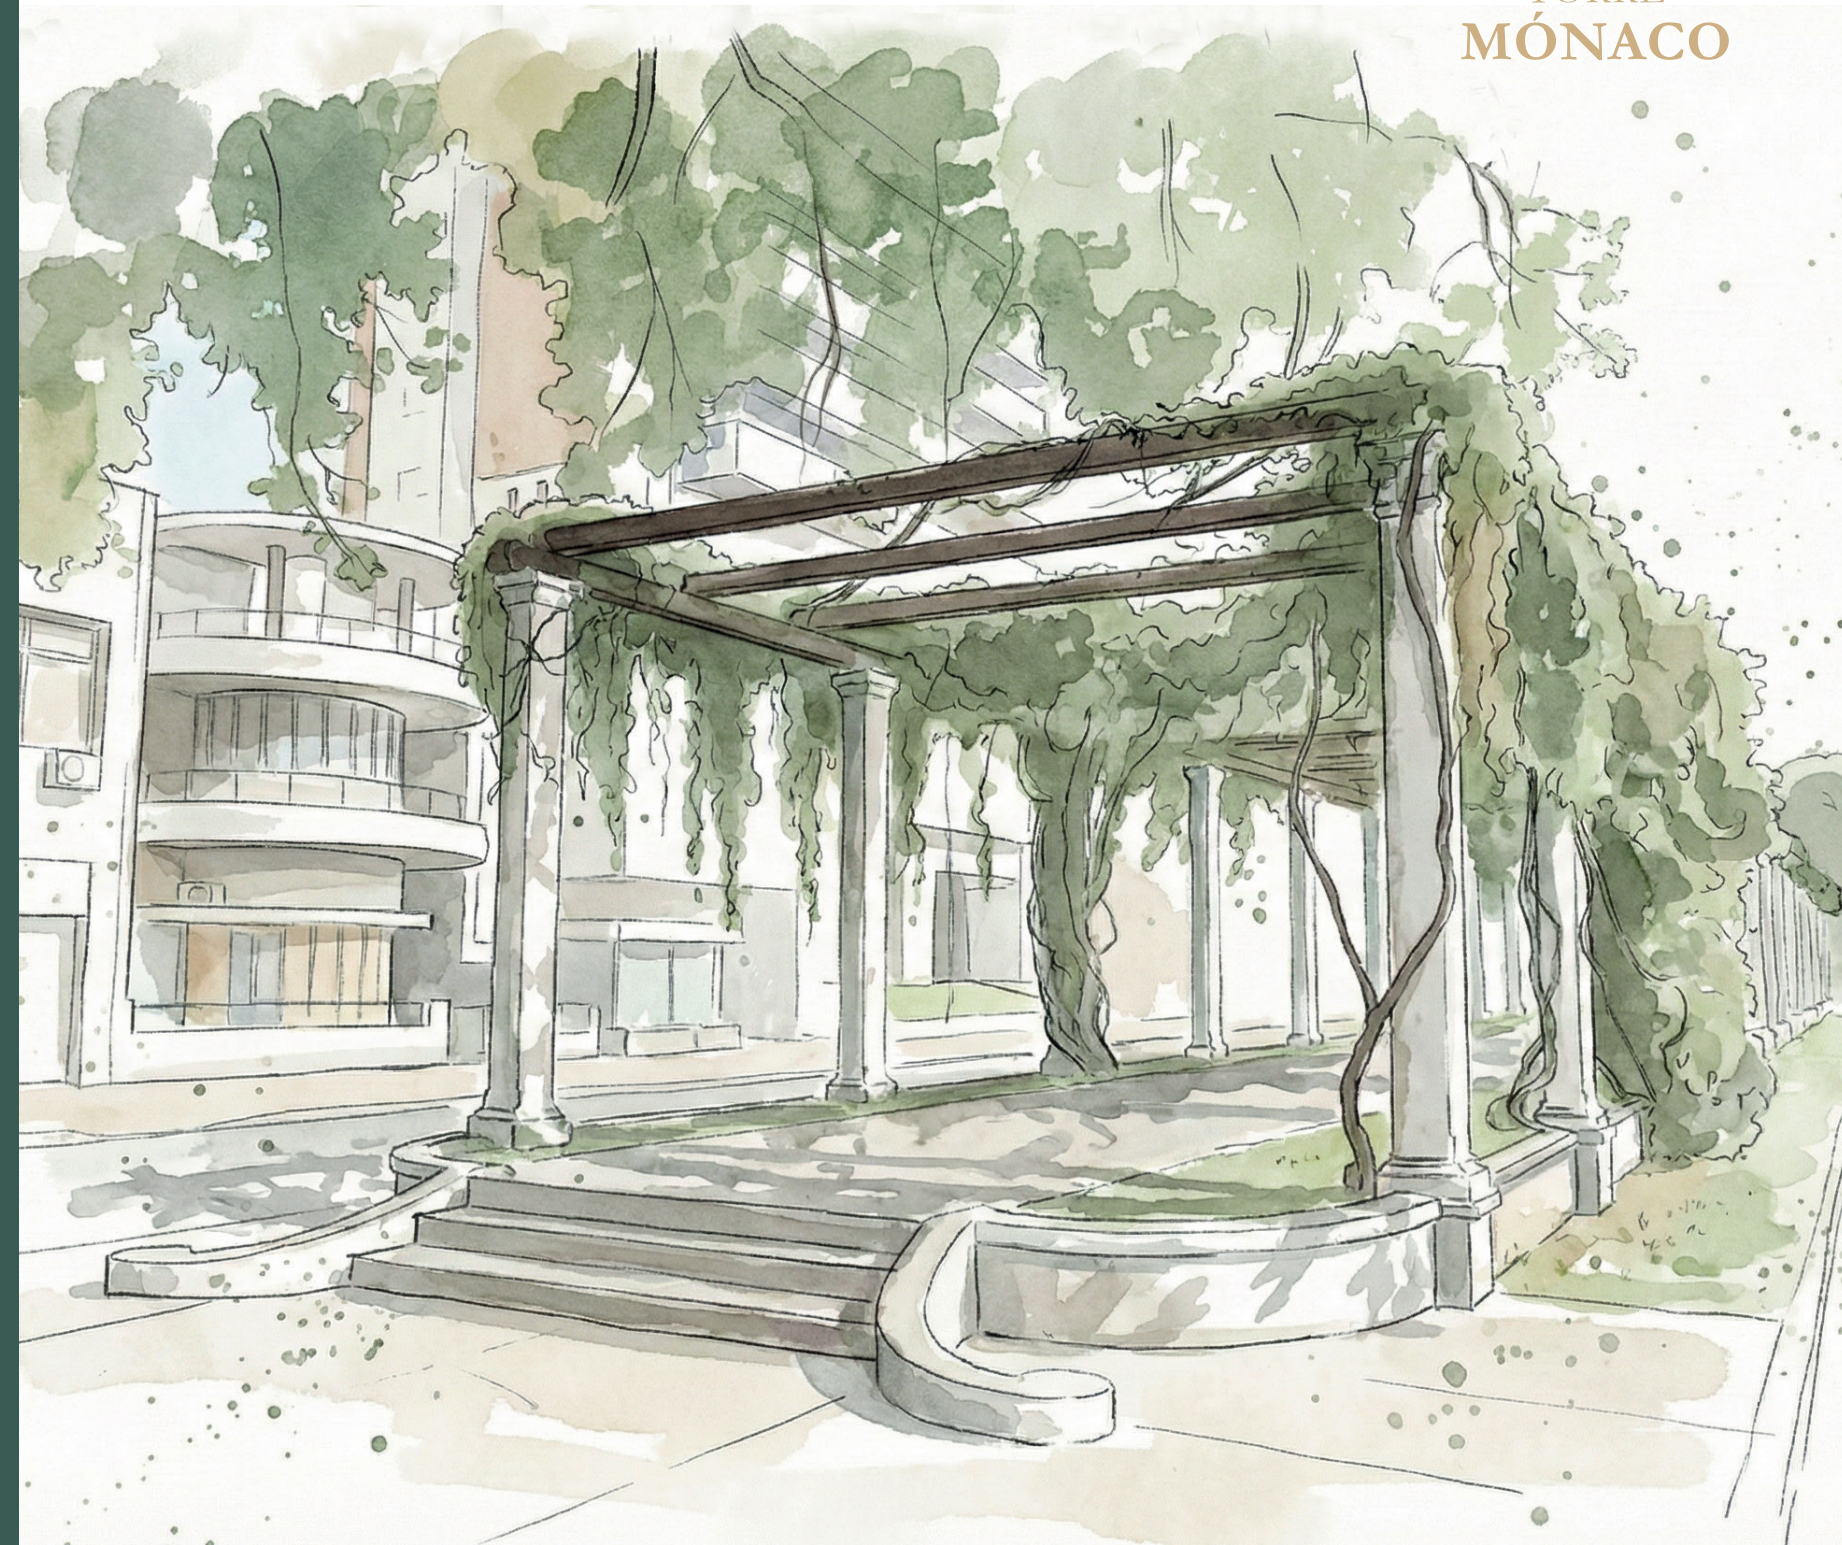

TORRE
MÓNACO

Nos acompaña
EL LITORAL

TORRE
MÓNACO

BOULEVARD GALVEZ 1121

Clásica y elegante

Torre Mónaco se erige sobre el tradicional Boulevard, en un entorno que combina historia, movimiento y distinción.

Con una arquitectura que une líneas contemporáneas y un espíritu clásico, Torre Mónaco se presenta como un desarrollo pensado para quienes valoran la armonía, el diseño y la ubicación como pilares de su estilo de vida.

TORRE
MÓNACO

Ubicación estratégica

Situada sobre el icónico Boulevard, Torre Mónaco ofrece una perspectiva inigualable de Santa Fe.

A tan solo unos pasos de la costanera, la torre invita a vivir en una pausa constante, donde las vistas abiertas a la laguna se convierten en el paisaje diario de tu hogar. Es el punto de equilibrio perfecto entre la calma del entorno y la vitalidad urbana, ofreciendo cercanía a la mejor propuesta gastronómica, los principales colegios y espacios verdes para una vida conectada.