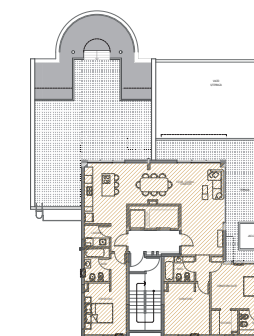

Amenities

TORRE
MÓNACO

**PISCINA CON
SOLARIUM**

**SUM CON
PARRILLAS**

Piso Exclusivo

2do piso

Superficie de 235m² aproximadamente

TORRE
MÓNACO

Las imágenes y superficies son meramente ilustrativas y están sujetas a cambios definiéndose en el plano de mensura

Departamento 3 dormitorios

18° al 21° piso

Superficie de 140m²
aproximadamente

Departamento 2 dormitorios

3° al 17° piso

Superficie de 85m²
aproximadamente

TORRE
MÓNACO

Las imágenes y superficies son meramente ilustrativas y están sujetas a cambios definiéndose en el plano de mensura

Departamento 1 dormitorio